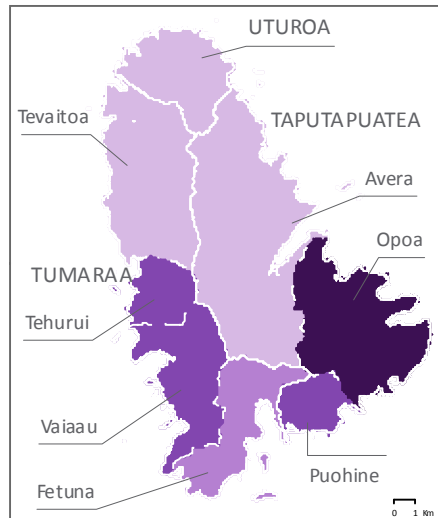

MAUPITI

BORA BORA

HUAHINE

TAHAA

TUPAI

MAUPITI

BORA BORA

TAHAA

RAIATEA

HUAHINE

RAIATEA

Taux rapporté à la population des 15 ans et plus (en pourcentage)

• Moyenne : 38,3 %