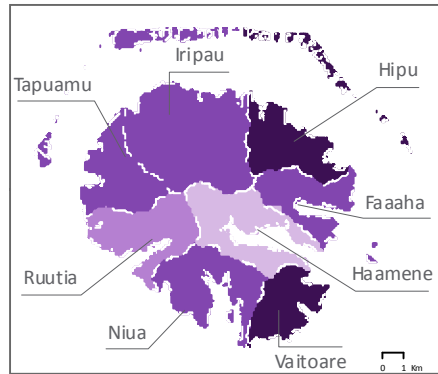

MAUPITI

BORA BORA

HUAHINE

TAHAA

TUPAI

MAUPITI

BORA BORA

TAHAA

RAIATEA

HUAHINE

RAIATEA

Taux rapporté à la population des 15 ans et plus (en pourcentage)

• Moyenne : 38,3 %