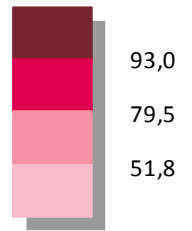

MAUPITI

BORA BORA

HUAHINE

TAHAA

TUPAI

MAUPITI

BORA BORA

TAHAA

RAIATEA

HUAHINE

Taux rapporté à la population des actifs ayant un emploi (en pourcentage)

• Moyenne : 86,2 %