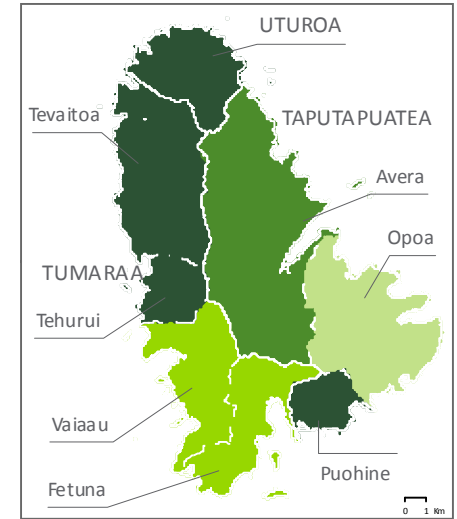

MAUPITI

BORA BORA

HUAHINE

TAHAA

TUPAI

BORA BORA

TAHAA

RAIATEA

RAIATEA

HUAHINE

MAUPITI

Taux rapporté à la population des 5 ans et plus (en pourcentage)

12,2

9,2

6,7

• Moyenne : 9,8 %