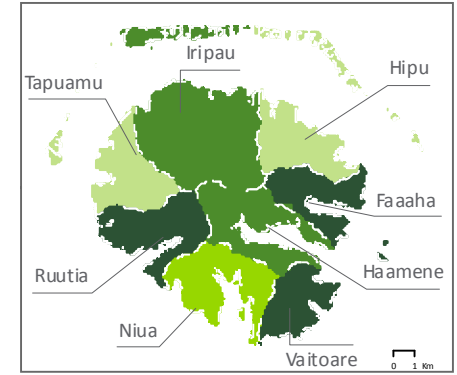

MAUPITI

BORA BORA

HUAHINE

TAHAA

TUPAI

BORA BORA

TAHAA

RAIATEA

RAIATEA

HUAHINE

MAUPITI

Taux rapporté à la population des 5 ans et plus (en pourcentage)

12,2

9,2

6,7

• Moyenne : 9,8 %