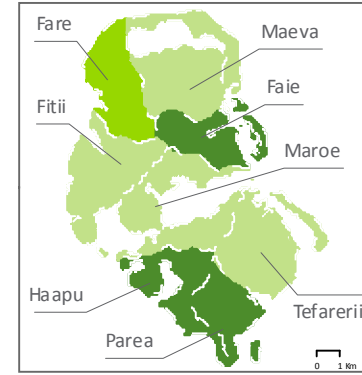

MAUPITI

BORA BORA

HUAHINE

TAHAA

TUPAI

BORA BORA

TAHAA

RAIATEA

RAIATEA

HUAHINE

MAUPITI

Taux rapporté à la population des 5 ans et plus (en pourcentage)

12,2

9,2

6,7

• Moyenne : 9,8 %