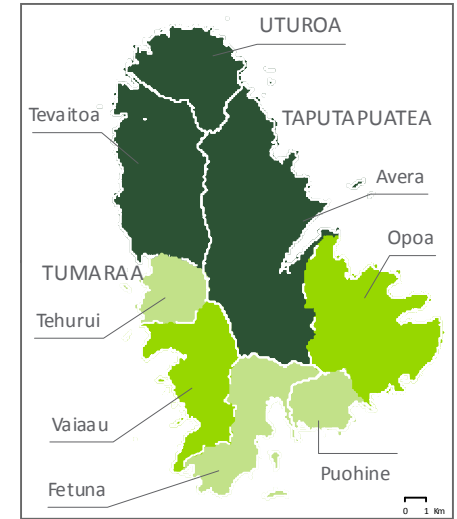

MAUPITI

BORA BORA

HUAHINE

TAHAA

TUPAI

MAUPITI

BORA BORA

TAHAA

RAIATEA

RAIATEA

HUAHINE

Taux rapporté à la population des 5 ans et plus (en pourcentage)

4,8

1,5

0,7

• Moyenne : 3,7 %