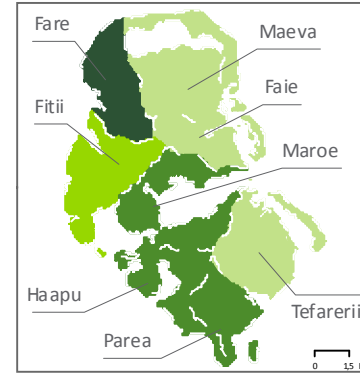

MAUPITI

BORA BORA

HUAHINE

TAHAA

TUPAI

MAUPITI

BORA BORA

TAHAA

RAIATEA

RAIATEA

HUAHINE

Taux rapporté à la population des 5 ans et plus (en pourcentage)

4,8

1,5

0,7

• Moyenne : 3,7 %