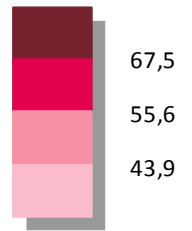

TAHAA

RAIATEA

HUAHINE

Taux rapporté à la population des actifs ayant un emploi (en pourcentage)

• Moyenne : 60,3 %