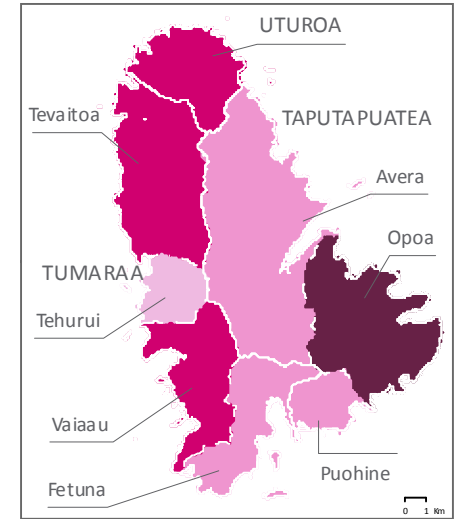

MAUPITI

BORA BORA

HUAHINE

TAHAA

TUPAI

MAUPITI

BORA BORA

TAHAA

RAIATEA

RAIATEA

HUAHINE

Taux rapporté à l'ensemble des résidences principales (en pourcentage)

17,6

14,4

9,7

• Moyenne : 15,5 %

0 5 km

2017 Recensement de la population