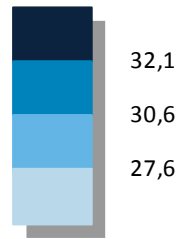

RAIATEA

RAIATEA

HUAHINE

Taux rapporté à la population de la subdivision (en pourcentage)

• Moyenne : 30,7 %