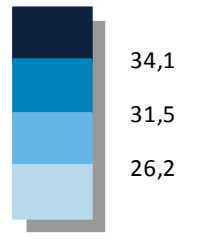

NUKU HIVA

UA POU

UA HUKA

FATU HIVA

HATU ITI

NUKU HIVA

UA HUKA

UA POU

TAHUATA

Taux rapporté à la population de la subdivision (en pourcentage)

• Moyenne : 32,9 %

FATU HUKU

HIVA OA

TAHUATA

MOHOTANI

HIVA OA