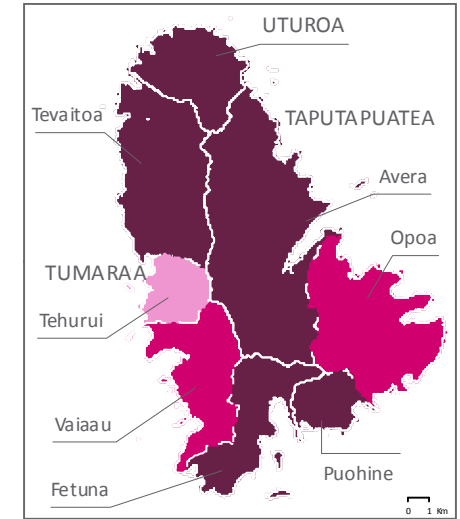

MAUPITI

BORA BORA

HUAHINE

TAHAA

TUPAI

MAUPITI

BORA BORA

TAHAA

RAIATEA

RAIATEA

HUAHINE

Taux rapporté à l'ensemble des résidences principales (en pourcentage)

70,7

59,7

50,3

• Moyenne : 66,6 %

0 5 km

2017 Recensement de la population