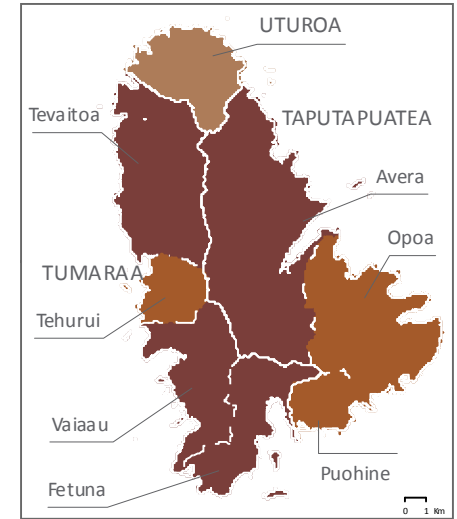

MAUPITI

BORA BORA

HUAHINE

TAHAA

TUPAI

MAUPITI

BORA BORA

TAHAA

RAIATEA

RAIATEA

HUAHINE

Taux rapporté à l'ensemble des résidences principales (en pourcentage)

99,5

97,0

73,8

• Moyenne : 96,8 %