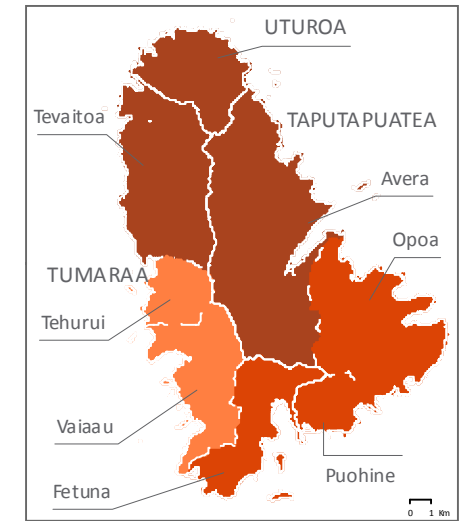

MAUPITI

BORA BORA

HUAHINE

TAHAA

TUPAI

MAUPITI

BORA BORA

TAHAA

RAIATEA

RAIATEA

HUAHINE

Taux rapporté à la population des 15 ans et plus (en pourcentage)

55,4

43,8

29,0

• Moyenne : 58,7 %

0 5 km

2017 Recensement de la population