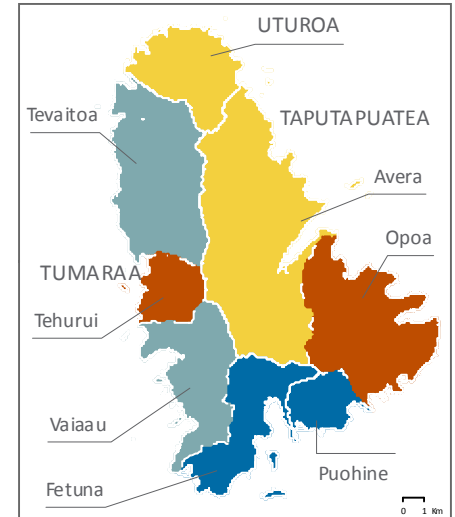

MAUPITI

BORA BORA

HUAHINE

TAHAA

TUPAI

MAUPITI

BORA BORA

TAHAA

RAIATEA

HUAHINE

Évolution différentielle en points

• Moyenne en 2012 : 18,3 %
Moyenne en 2017 : 20,5 %

+ 2,2 entre 2012 et 2017