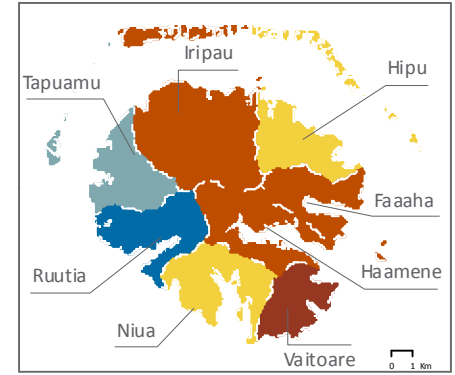

MAUPITI

BORA BORA

HUAHINE

TAHAA

TUPAI

MAUPITI

BORA BORA

TAHAA

RAIATEA

HUAHINE

Évolution différentielle en points

• Moyenne en 2012 : 18,3 %
Moyenne en 2017 : 20,5 %

+ 2,2 entre 2012 et 2017