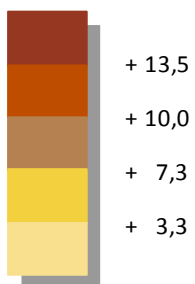

RAIATEA

RAIATEA

HUAHINE

Évolution différentielle en points

• Moyenne en 2012 : 28,3 %  
Moyenne en 2017 : 38,5 %

+ 10,2 entre 2012 et 2017