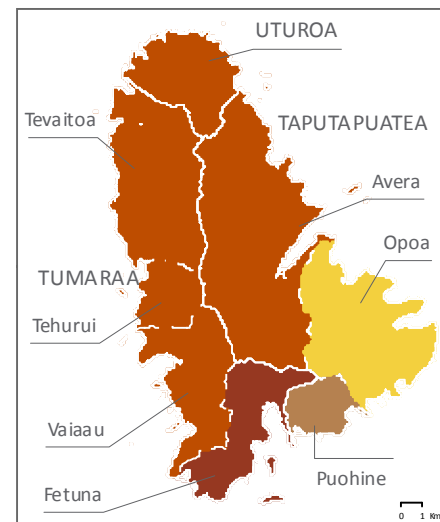

MAUPITI

BORA BORA

HUAHINE

TAHAA

TUPAI

MAUPITI

BORA BORA

TAHAA

RAIATEA

RAIATEA

HUAHINE

Évolution différentielle en points

• Moyenne en 2012 : 28,3 %  
Moyenne en 2017 : 38,5 %

+ 10,2 entre 2012 et 2017