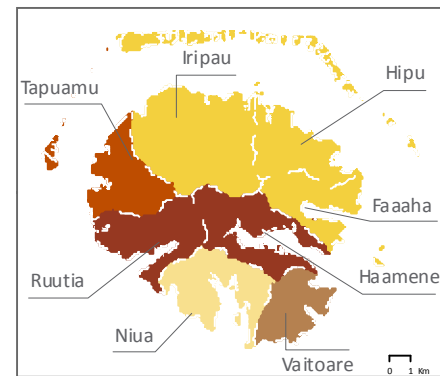

MAUPITI

BORA BORA

HUAHINE

TAHAA

TUPAI

MAUPITI

BORA BORA

TAHAA

RAIATEA

RAIATEA

HUAHINE

Évolution différentielle en points

• Moyenne en 2012 : 28,3 %  
Moyenne en 2017 : 38,5 %

+ 10,2 entre 2012 et 2017