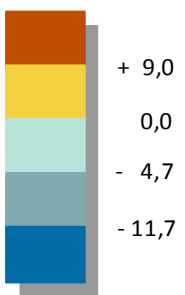

TAHITI

BORA BORA

HUAHINE

MOOREA

NUKU HIVA

HIVA OA

RANGIROA

TUBUAI

Évolution différentielle en points

• Moyenne en 2012 : 57,2 %  
Moyenne en 2017 : 54,7 %

- 2,5 entre 2012 et 2017

2017 Recensement de la population

TAHAA

RAPA

RAIATEA

RURUTU