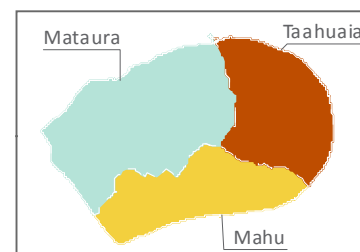

TAHITI

BORA BORA

HUAHINE

MOOREA

NUKU HIVA

HIVA OA

RANGIROA

TUBUAI

Évolution différentielle en points

• Moyenne en 2012 : 57,2 %  
Moyenne en 2017 : 54,7 %

- 2,5 entre 2012 et 2017

2017 Recensement de la population

TAHAA

RAPA

RAIATEA

RURUTU