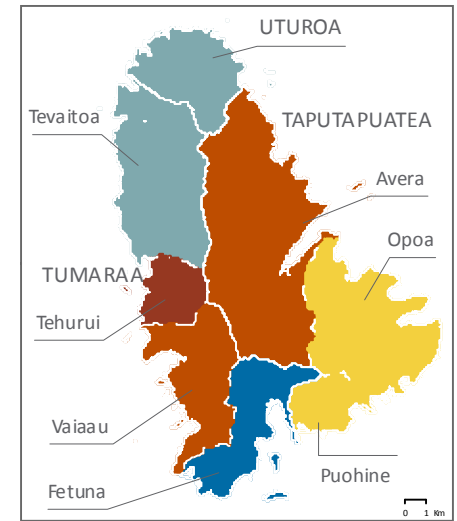

MAUPITI

BORA BORA

HUAHINE

TAHAA

TUPAI

MAUPITI

BORA BORA

TAHAA

RAIATEA

RAIATEA

HUAHINE

Évolution différentielle en points

• Moyenne en 2012 : 52,6 %  
Moyenne en 2017 : 48,9 %

- 3,7 entre 2012 et 2017