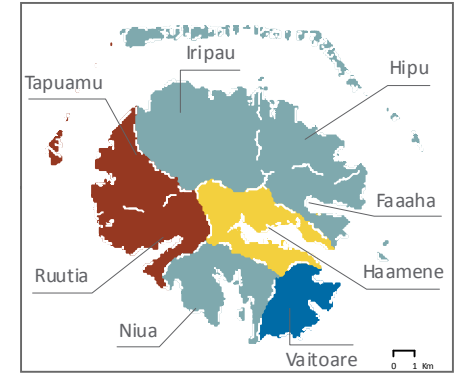

MAUPITI

BORA BORA

HUAHINE

TAHAA

TUPAI

MAUPITI

BORA BORA

TAHAA

RAIATEA

RAIATEA

HUAHINE

Évolution différentielle en points

• Moyenne en 2012 : 52,6 %  
Moyenne en 2017 : 48,9 %

- 3,7 entre 2012 et 2017