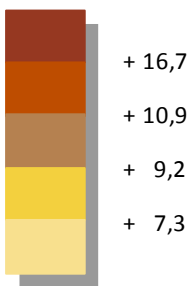

ROCHER THOMASSET

Évolution différentielle en points

• Moyenne en 2012 : 20,8 %
 Moyenne en 2017 : 33,6 %
 + 12,8 entre 2012 et 2017