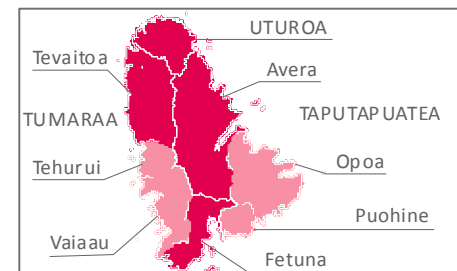

TAHITI

BORA BORA

HUAHINE

Taux rapporté à la population des actifs ayant un emploi (en pourcentage)

2017 Recensement de la population

MOOREA

NUKU HIVA

HIVA OA

RANGIROA

TUBUAI

RURUTU

TAHAA

RAIATEA

0 100 Km