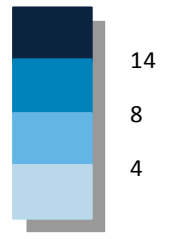

NUKU HIVA

UA POU

UA HUKA

FATU HIVA

HATU ITI

NUKU HIVA

UA HUKA

UA POU

TAHUATA

Moyenne du nombre d'habitants / km<sup>2</sup> (en nombre)

• Moyenne : 9

FATU HUKU

HIVA OA

TAHUATA

MOHOTANI

HIVA OA